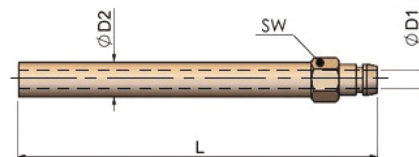

PROLUNGA INNESTO RAPIDO
 QUICK COUPLING EXTENSION
 VERLÄNGERUNG SCHNELLKUPPLUNG

EPR

Materiale: Ottone
Material: Brass
Werkstoff: Messing

COD.	D1	D2	SW	L
EPR 6	6	10	14	120
				240
				360
EPR 9	9	14	17	150
				300
				450