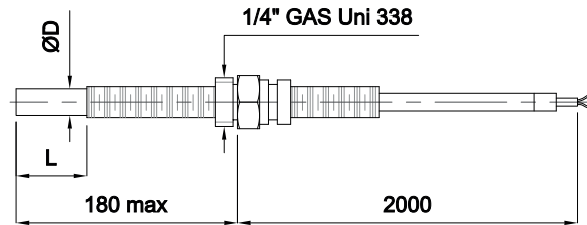

**TERMOCOPPIA**  
*THERMOCOUPLE*  
THERMOELEMENT

ET-8

**Tipo:** J  
**Type:** J  
**Typ:** J

**Standard:** 2000 mm cavi - Rosso (+) Blu (-)

**Standard:** 2000 mm cables - Red (+) Blue (-)

**Standard:** 2000 mm Kabel - Rot (+) Blau (-)

D	L
8	15
8	35

**Esempio di ordinativo:** DxL    **Order example:** DxL    **Bestellbeispiel:** DxL

Altre lunghezze disponibili a richiesta - Other lengths supplied on request - Andere Längen auf Anfrage verfügbar